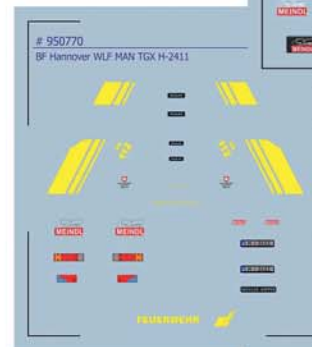

**950770 Berufsfeuerwehr Hannover,**  
 Wechselladerfahrzeug MAN TGX Euro 5, H-FW 2411  
 Decalsatz, Digitaldruck, Maßstab 1:87

**950775 VW Crafter Basisapplikationen, Fensterimitationen, Türgriffe, Lüftungsgitter, Beleuchtungen**  
 Decalsatz, Digitaldruck, Maßstab 1:87

**950776 Flächendecal Riffelblechoptik einfach**  
 Decalsatz, Digitaldruck, Maßstab 1:87

**950780 Berufsfeuerwehr Mönchengladbach,**  
 Türwappen neue Version, Schrift schwarz  
 Decalsatz, Digitaldruck, Maßstab 1:87