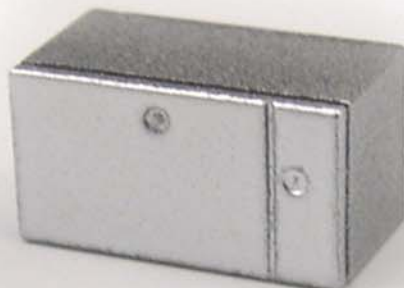

€ 2,10
zzgl. Versand

500180 Staukasten Metall mit 1 Verschluss, BxTxH 7,0 x 6,4 x 8,0 mm
500181 Staukasten Metall mit 1 Verschluss, BxTxH 5,2 x 8,0 x 7,8 mm
Resinguss, Maßstab 1:87

je € 2,00
zzgl. Versand

Alle abgebildeten Artikel sind hier bereits lackiert.
Die Auslieferung erfolgt unlackiert!

500182 Staukasten Metall mit 1 Verschluss, BxTxH 9,6 x 8,5 x 7,7 mm
Resinguss, Maßstab 1:87

€ 2,20
zzgl. Versand

500183 Staukasten Metall mit 1 Verschluss, BxTxH 12,3 x 8,3 x 7,7 mm
500184 Staukasten Metall mit 2 Verschlüssen, BxTxH 11,0 x 8,0 x 7,7 mm
Resinguss, Maßstab 1:87

je € 2,30
zzgl. Versand

500185 Staukasten Metall mit 2 Verschlüssen, BxTxH 19,0 x 8,0 x 7,7 mm
500186 Staukasten Metall mit 2 Verschlüssen, BxTxH 14,5 x 8,0 x 7,7 mm
Resinguss, Maßstab 1:87