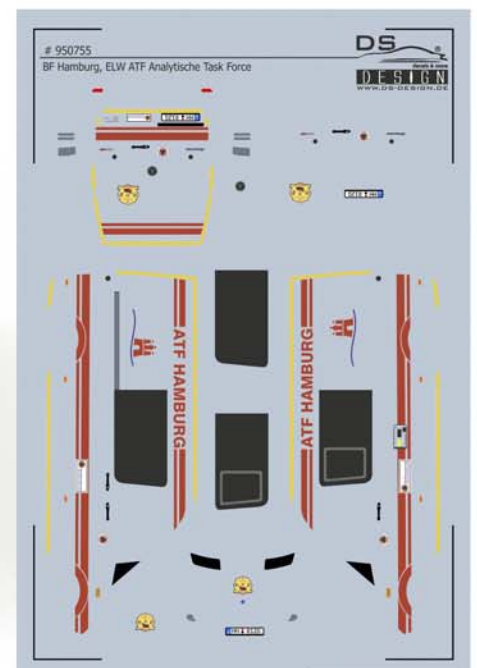

950755 Berufsfeuerwehr Hamburg, Einsatzleitwagen Analytische Taskforce (ELW ATF), MB Sprinter 2006, Decalsatz, Digitaldruck, Maßstab 1/87

€ 8,10
zzgl. Versand