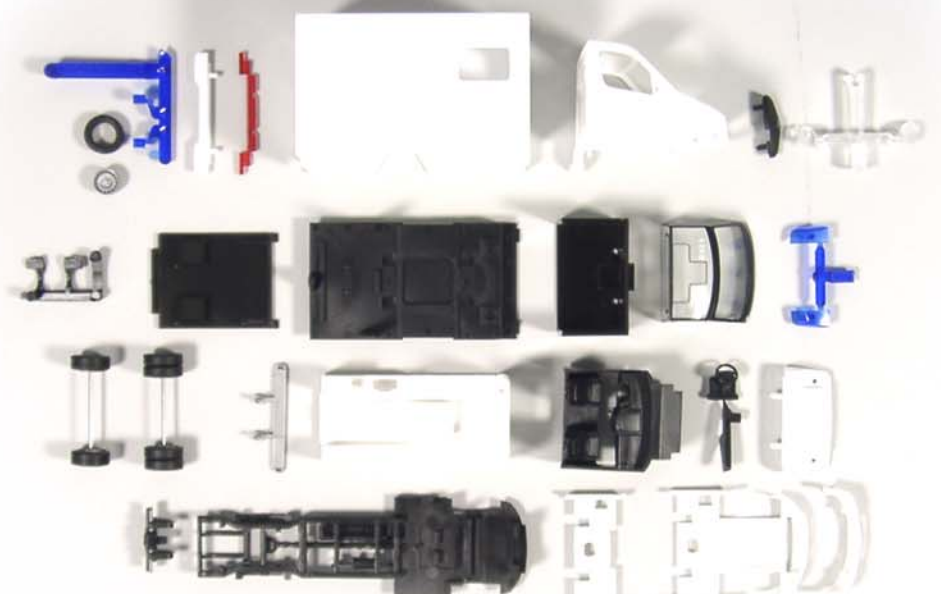

Inhaberin Annika Schaad
Kaltelhardtstr. 55 • 44892 Bochum
Telefon +49 234 9270364
Fax +49 234 9270365
info@ds-design.de

GANZ IN WEISS UND NUR FÜR SIE!

Dieser Mercedes Benz Sprinter '13 Fahrtec Koffer-RTW ist als Modell bei HERPA nicht mehr lieferbar.

Wir haben für Sie verhandelt und HERPA hat speziell für uns (und natürlich Sie als unsere Modellbauer) eine kleine Auflage in Höhe von 150 Stück produziert.

Aber wir denken mit und liefern dieses Modell zerlegt in Einzelteilen, das heißt, das lästige Zerlegen entfällt dabei komplett. Sie können direkt mit Ihrer Wunschlackierung starten und bauen das Modell erst anschließend zusammen! Und noch eine weitere Besonderheit bringt diese Produktion mit sich. Wir haben alle Aufbauteile in Weiß produzieren lassen - ausgenommen dabei ist nur der Kühlergrill in Schwarz.

Ausgeliefert wird das Modell von uns in einer Verpackung der Minikit- Serie.

110023 Mercedes Benz Sprinter '13 Fahrtec Koffer-RTW, weiss
Bausatz, Maßstab 1:87

€ 16,20
zzgl. Versand